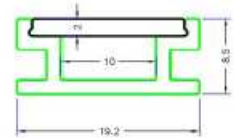

Profilé alu avec bande led

Réf. 3C1

Réf. 3C6

Réf. 3C7

Réf. 3C8

De 30 à 50 €/ml

Des profilé alu en barre de 1 m ou 2 m
Equipés de bandes led de 4 à 30W/m
Tarifs suivant bandes Leds utilisées