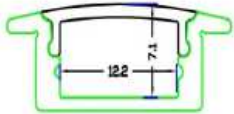

Profilé alu avec bande led

Réf. 3C1

Réf. 3C6

Réf. 3C7

Réf. 3C8

De 30 à 50 €/ml

Des profilé alu en barre de 1 m ou 2 m
Equipés de bandes led de 4 à 30W/m
Tarifs suivant bandes Leds utilisées