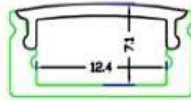

Profilé alu avec bande led

Réf. 3C1

Réf. 3C6

Réf. 3C7

Réf. 3C8

De 30 à 50 €/ml

Des profilé alu en barre de 1 m ou 2 m
Equipés de bandes led de 4 à 30W/m
Tarifs suivant bandes Leds utilisées