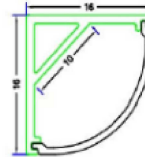

Profilé alu avec bande led

Réf. 3C1

Réf. 3C6

Réf. 3C7

Réf. 3C8

De 30 à 50 €/ml

Des profilé alu en barre de 1 m ou 2 m
Equipés de bandes led de 4 à 30W/m
Tarifs suivant bandes Leds utilisées